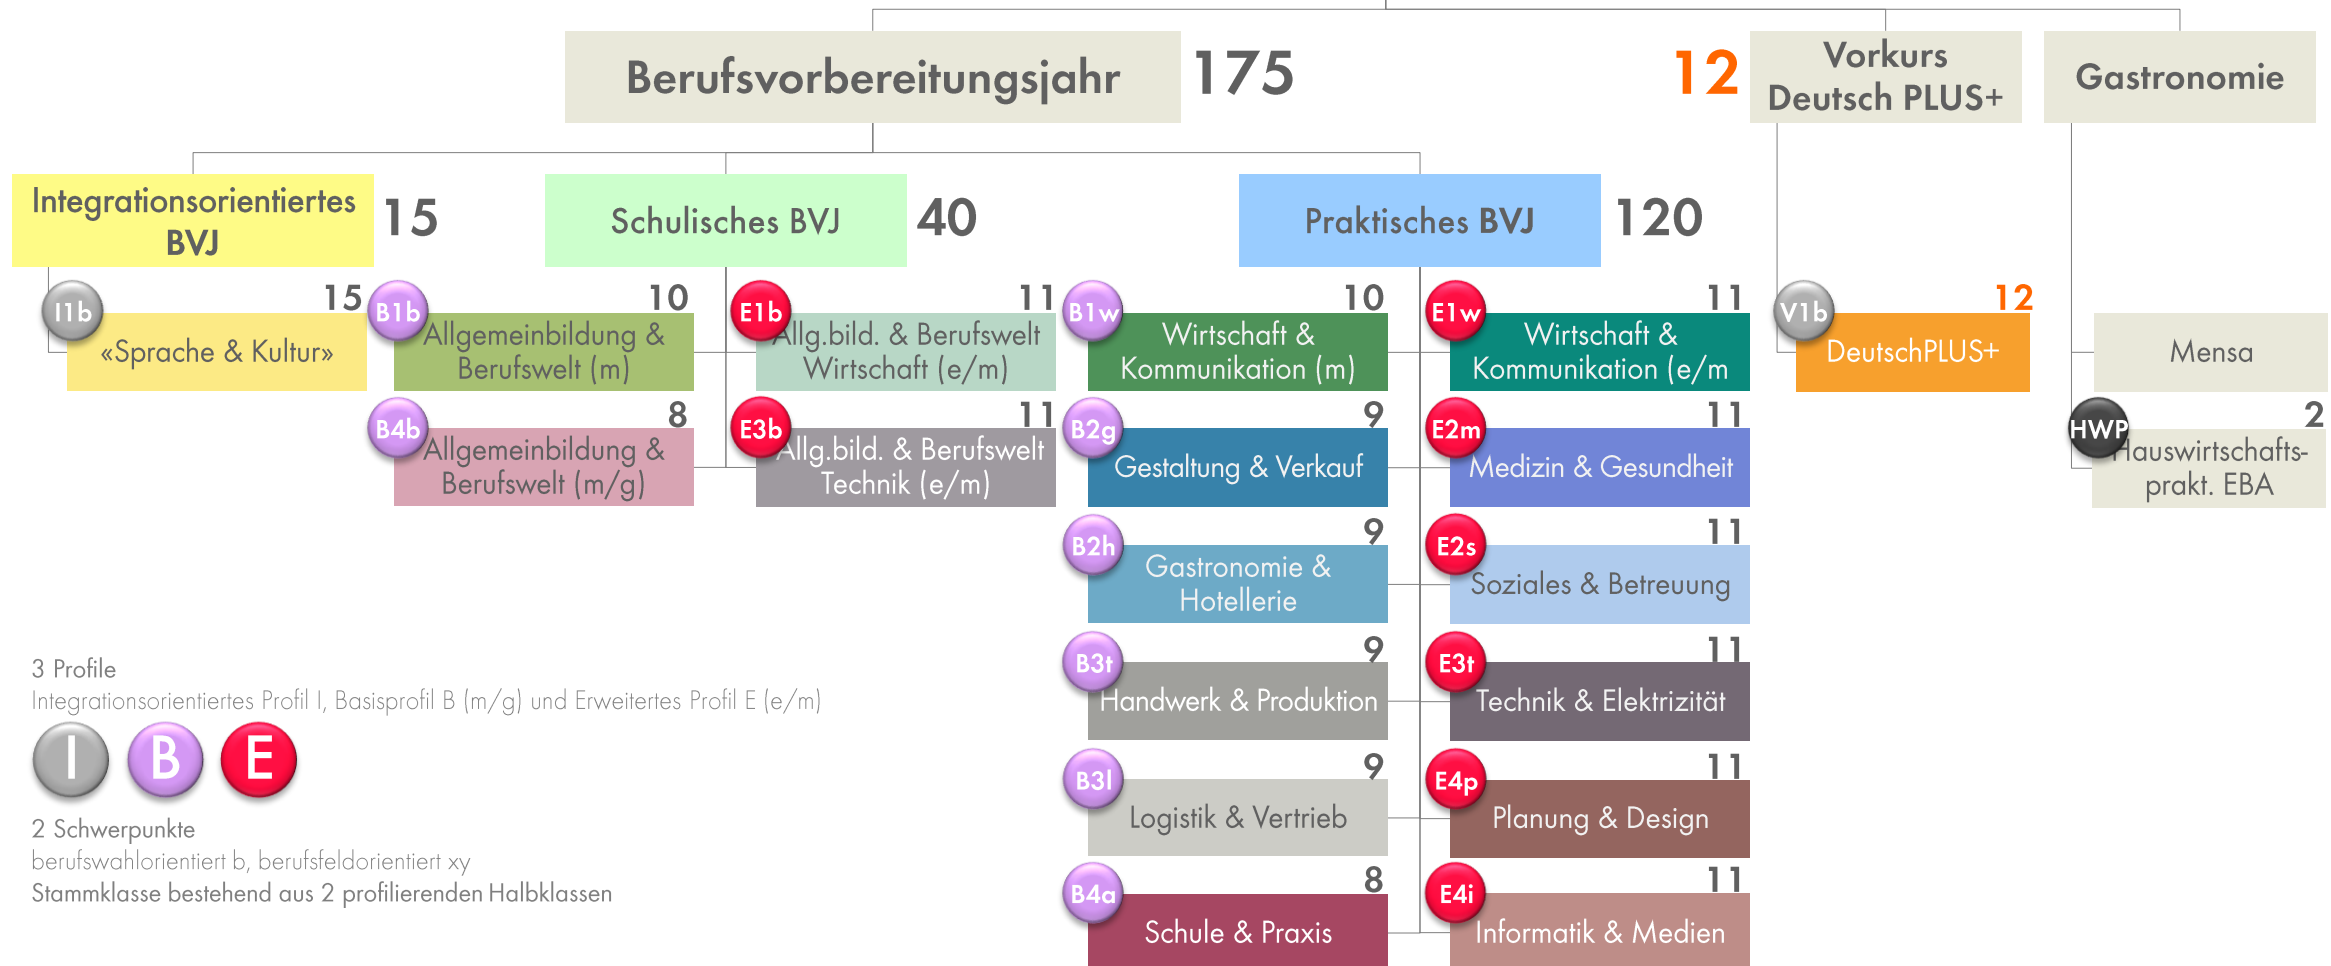

Angebot 2021/22

BWS Bülach

3 Profile

Integrationsorientiertes Profil I, Basisprofil B (m/g) und Erweitertes Profil E (e/m)

2 Schwerpunkte

berufswahlorientiert b, berufsfeldorientiert xy

Stammklasse bestehend aus 2 profilierenden Halbklassen